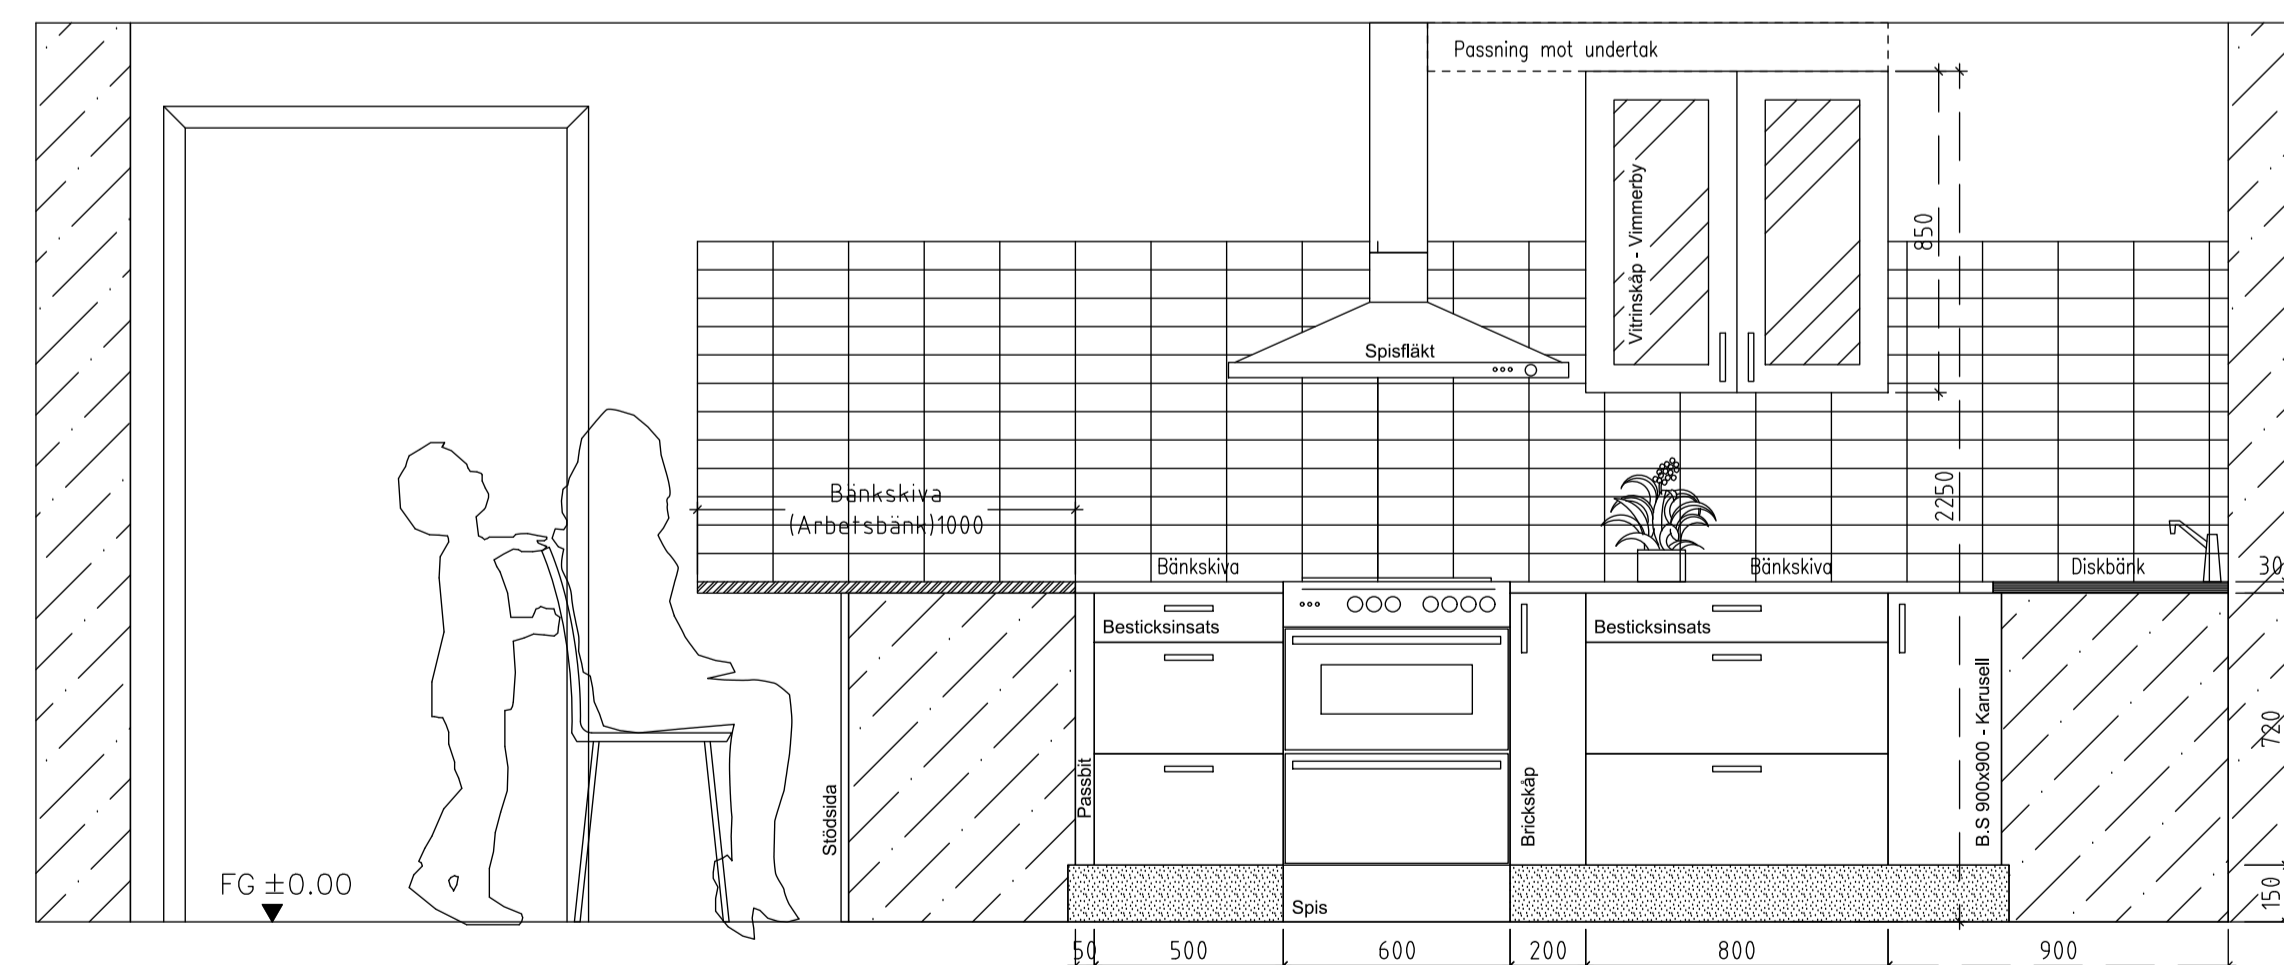

Övriga tillval  
Dämpade lådor  
Besticksinsats enl uppställning  
Källsortering "Tvåan"  
Säker vatten

Kund och kontakt

Leveransadress

Elevation 3

Elevation 2

Elevation 1

BOTTEPLAN - del av

| BET  | ANT             | ANDRINGEN AVSER | DATUM | SEN |
|--|-----------------|-----------------|-------|-----|
| <b>BYGGHANDLING</b>  |                 |                 |       |     |
| <br>KLS Innovation<br>Ålvbrinken 12, 984 31 Pajala<br>Mobil 076-8 09 13 09 |                 |                 |       |     |
| UPPDRAG NR   | RITAD/KONSTR AV | HANDLAGGARE     |       |     |
| DATUM  | ANSVARIG        |                 |       |     |
| Ny köksinredning<br>BOTTEPLAN - del av och Elevationer                     |                 |                 |       |     |
| SKALA  | NUMMER          | BET             |       |     |
| 1:20   | A1:01           |                 |       |     |