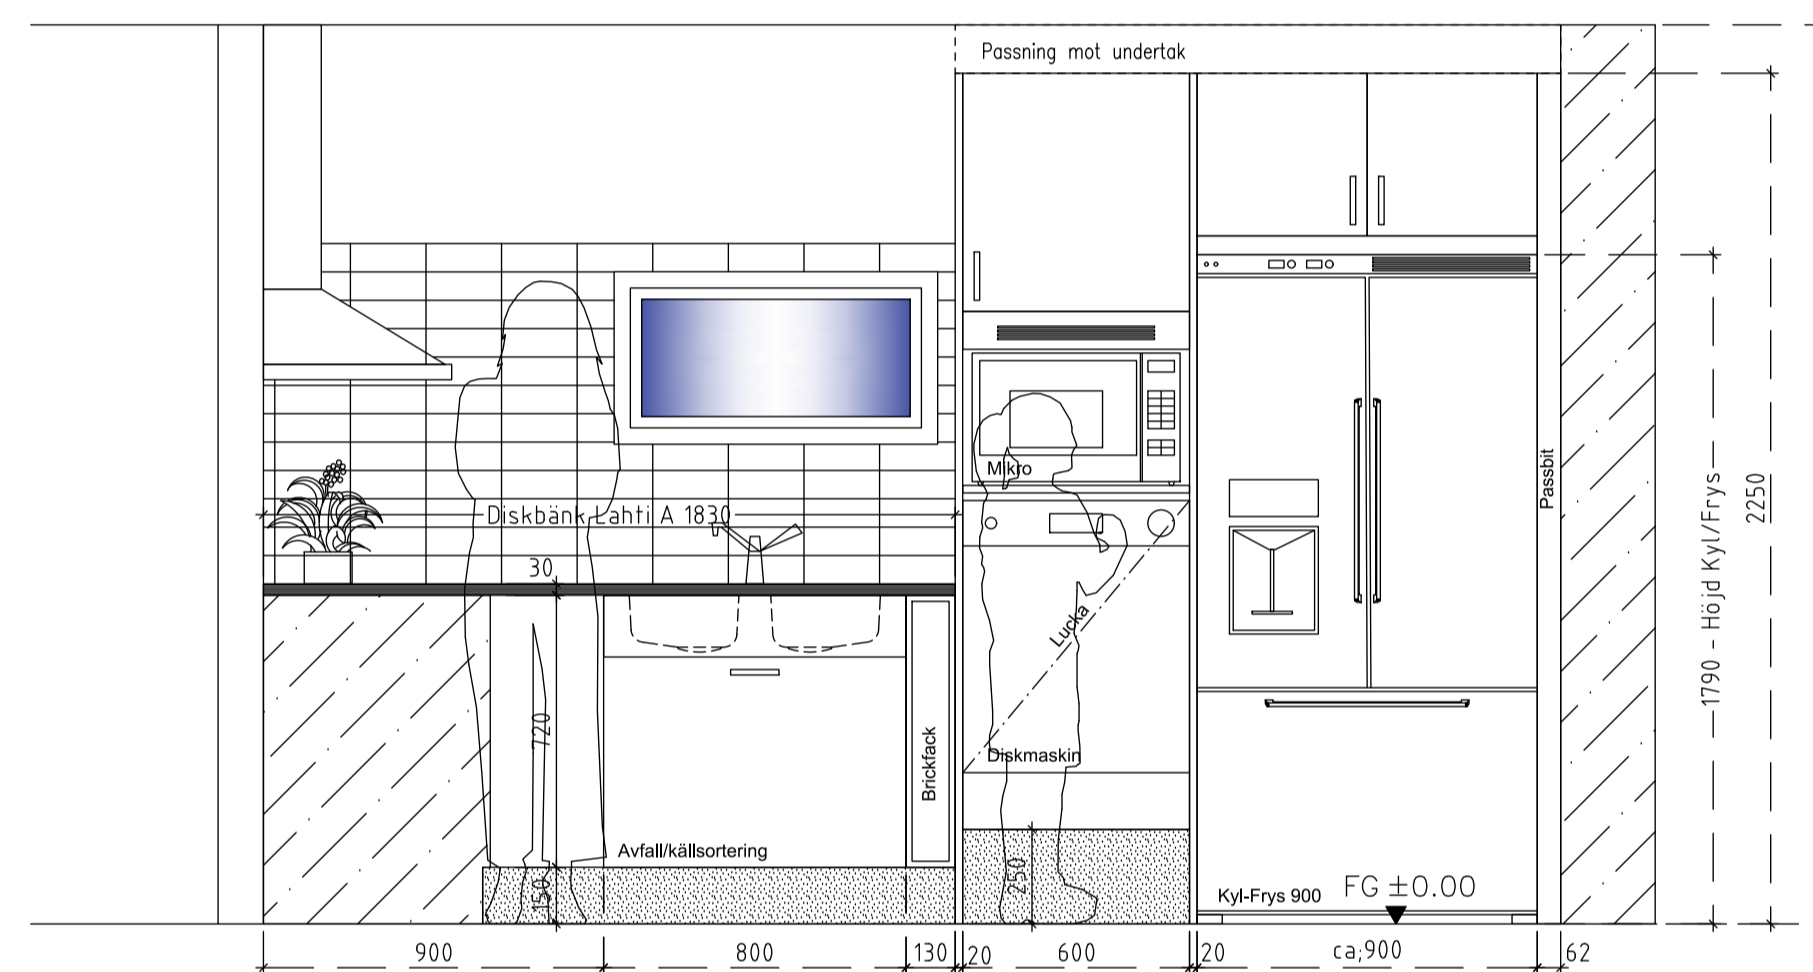

Elevation 3

Elevation 2