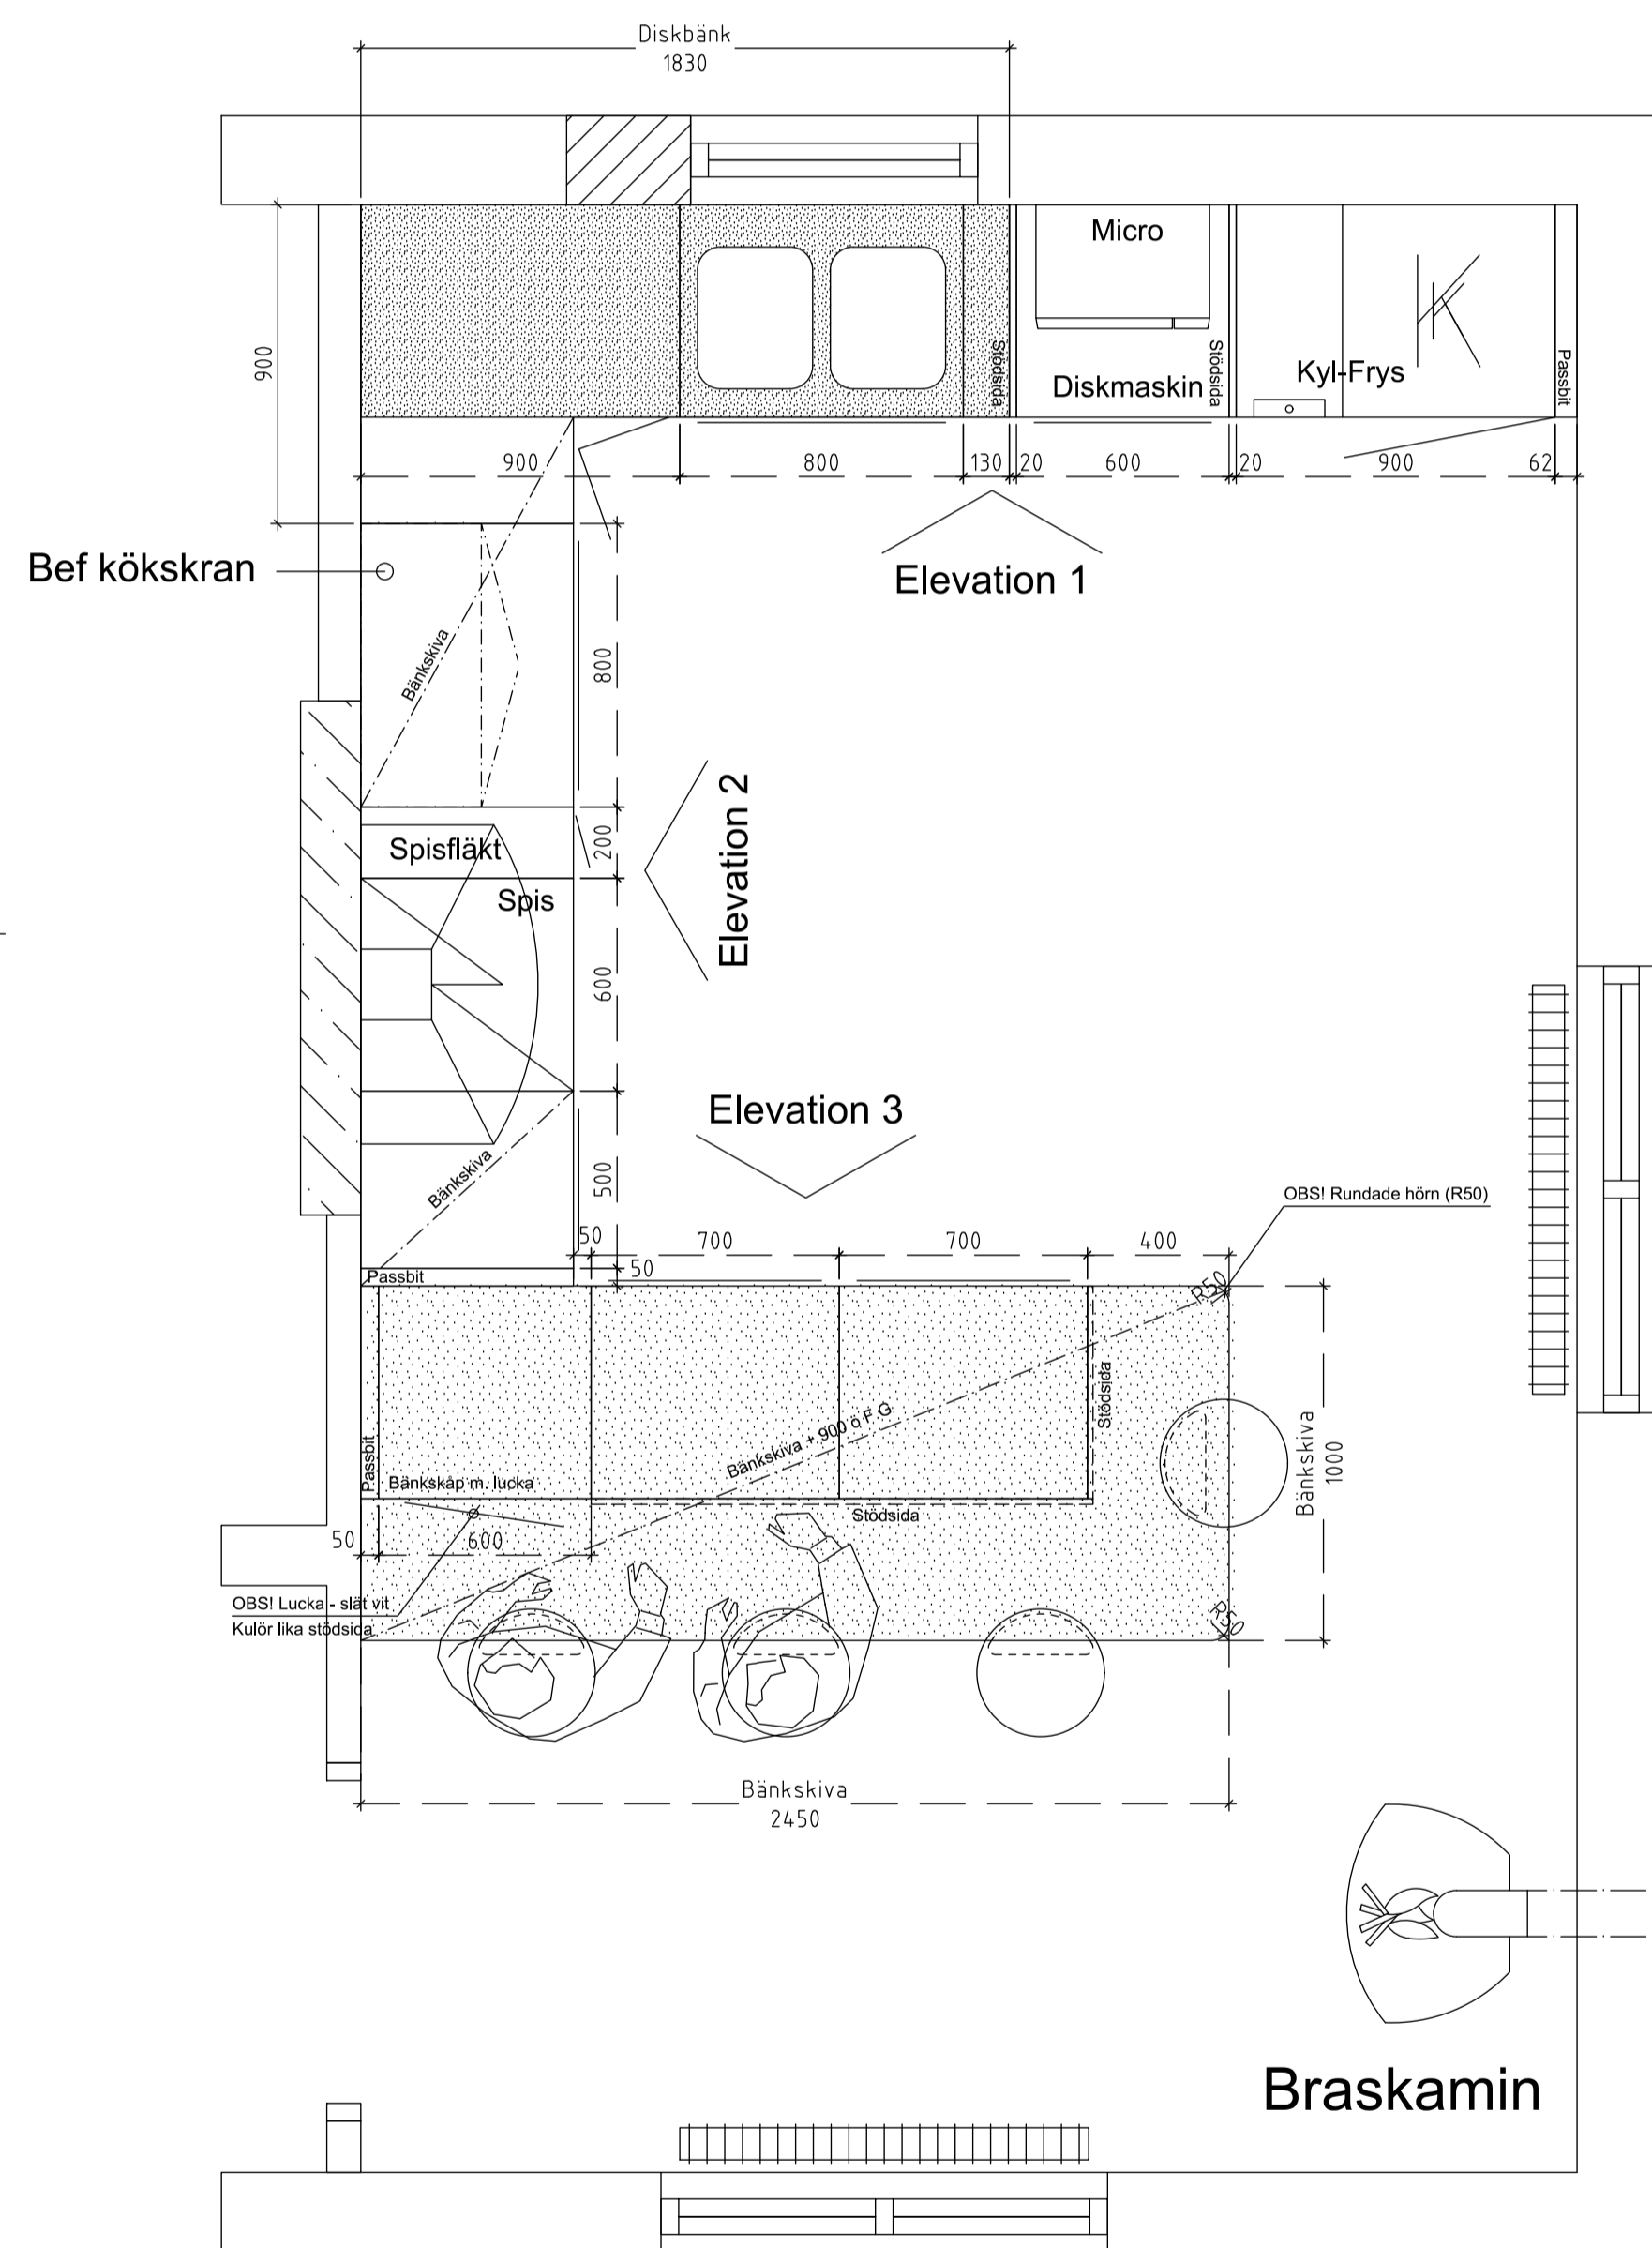

## FÖRKLARINGAR

Köksinredning - LIB luck  
Köksinredning typ C enl uppställning  
Fabriksstandard där annat inte anges

Stomme: Standard - vit  
Sockel: Standard - ljusgrå  
Passbit: Standard - vit lika luckor  
Stödsida/skiva: - vit lika luckor  
Bänkskiva: Svart skiffer, tjkl=30mm  
Diskbänk: Lahti A  
Lucka: Vimmerby ramlucka  
Handtag: Boogie rostfri look CC 128

Övriga tillval  
Dämpade lådor  
Besticksinsats enl uppställning  
Källsortering "Tvåan"  
Säker vatten

Kund och kontakt

Leveransadress

Elevation 3

Elevation 2

Elevation 1

BOTTEPLAN - del av

| BET  | ANT             | ANDRINGEN AVSER | DATUM | SEN |
|--|-----------------|-----------------|-------|-----|
| <b>BYGGHANDLING</b>  |                 |                 |       |     |
| <br>KLS Innovation<br>Ålvbrinken 12, 984 31 Pajala<br>Mobil 076-8 09 13 09 |                 |                 |       |     |
| UPPDRAG NR   | RITAD/KONSTR AV | HANDLAGGARE     |       |     |
| DATUM  | ANSVARIG        |                 |       |     |
| Ny köksinredning<br>BOTTEPLAN - del av och Elevationer                     |                 |                 |       |     |
| SKALA  | NUMMER          | BET             |       |     |
| 1:20   | A1:01           |                 |       |     |