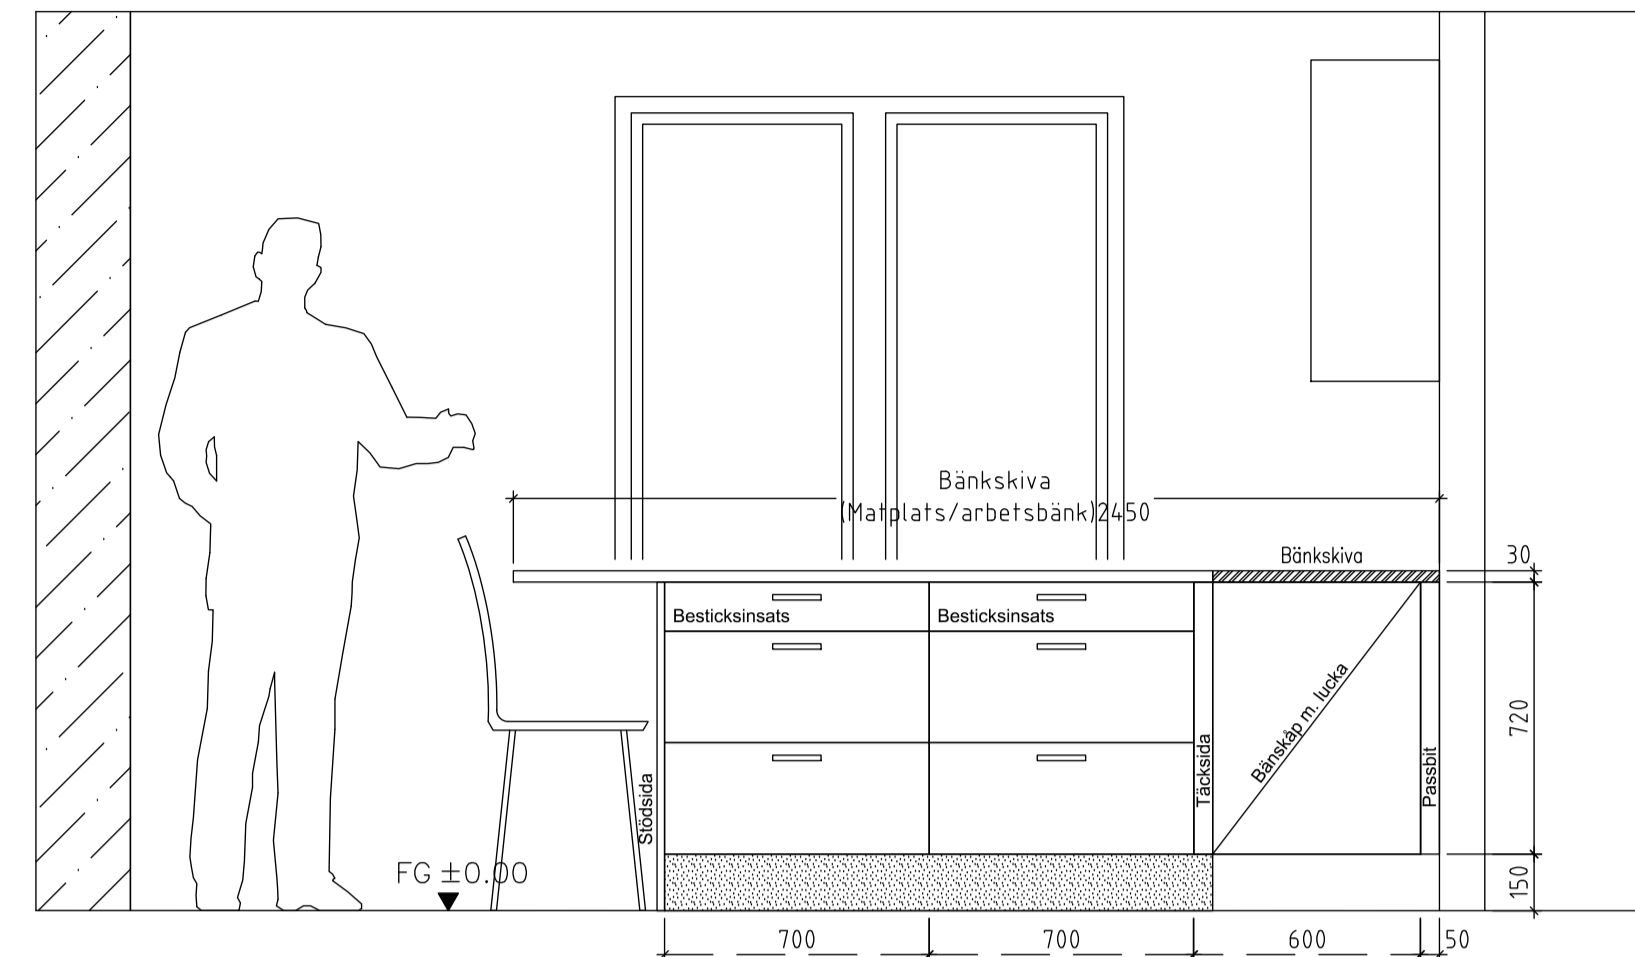

HÄNVISNINGAR

Återförsäljare
KLS Innovation
Kundnummer 1808

Kjell Lingenäs
mob nr 076-8 09 13 09
Ålvbrinken 12
984 31 Pajala

Leverantör
Luck & Inredningsbolaget
Tel: 033-27 17 00
www.libluck.se

FÖRKLARINGAR

Köksinredning - LIB luck
Köksinredning typ C enl uppställning
Fabriksstandard där annat inte anges

Stomme: Standard - vit
Sockel: Standard - ljusgrå
Passbit: Standard - vit lika luckor
Stödsida/skiva: - vit lika luckor
Bänkskiva: Svart skiffer, tjkl=30mm
Diskbänk: Lahti A
Lucka: Vimmerby ramlucka
Handtag: Boogie rostfri look CC 128

Övriga tillval
Dämpade lådor
Besticksinsats enl uppställning
Källsortering "Tvåan"
Säker vatten

Kund och kontakt

Leveransadress

Elevation 3